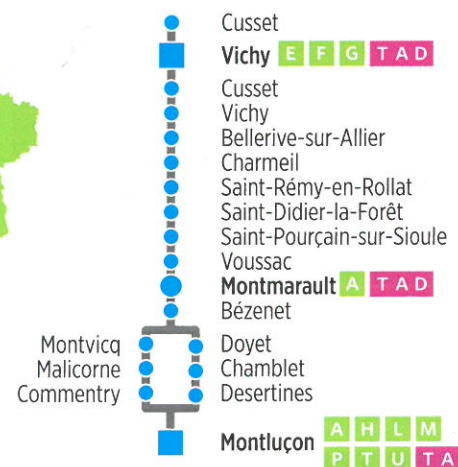

services disponibles

Votre fiche
horaires mise à
jour à portée de
main sur votre
smartphone

Les horaires sont donnés à titre indicatif
et sont susceptibles d'être modifiés.

Mises à jour régulières
sur www.allier.fr
accès direct Transports