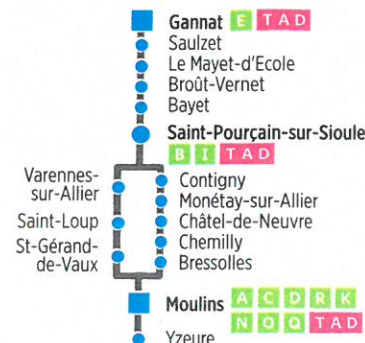

Ⓢ Réservation obligatoire au plus tard la veille, avant 17 h du lundi au vendredi et avant 12 h le samedi. Appelez au :

information voyageur 0 800 800 966
APPEL GRATUIT

services disponibles